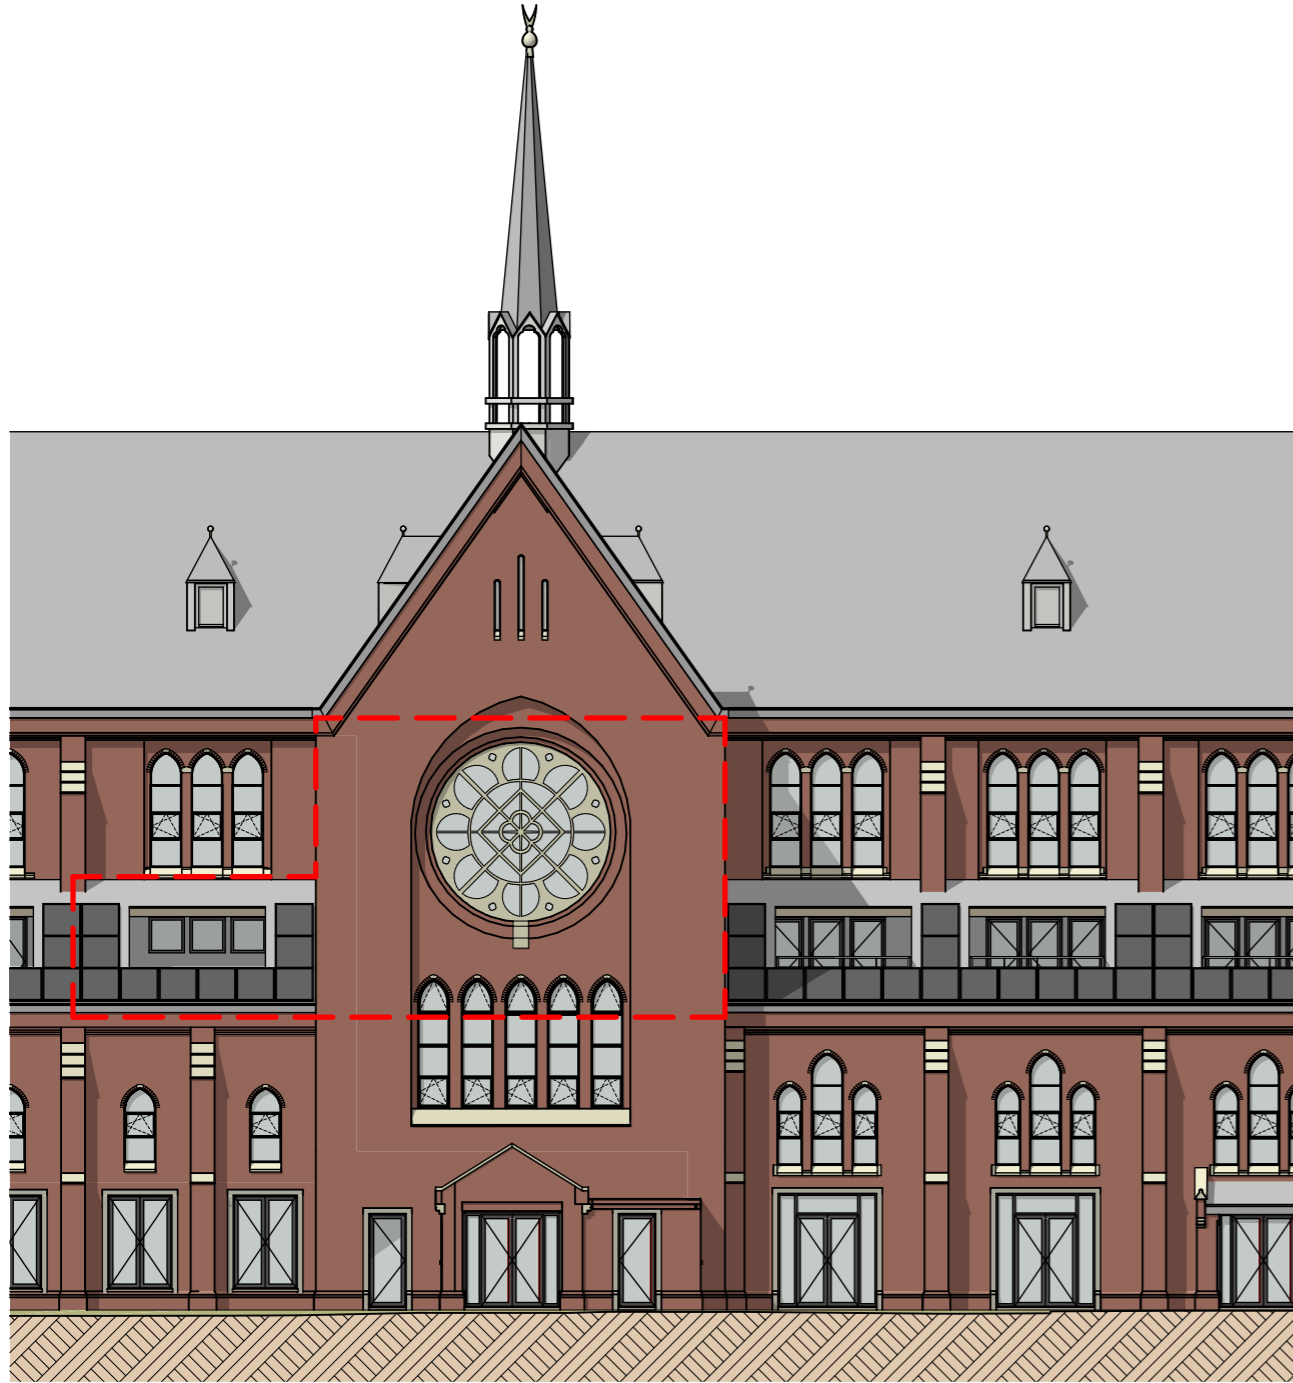

**HEMELS
WONEN**

Project **Hemels Wonen**
Baronielaan - Van Almondepad te Breda

Schaal 1:100

Datum 20-11-2020

VKT 18-1

WONING 18

gevel

DISCLAIMER

doorsnede

gevel / doorsnede

VERKOOPTEKENING

**HEMELS
WONEN**

Project **Hemels Wonen**
Baronielaan - Van Almondepad te Breda

Schaal 1:200/1:100

Datum 20-11-2020

VKT 18-2