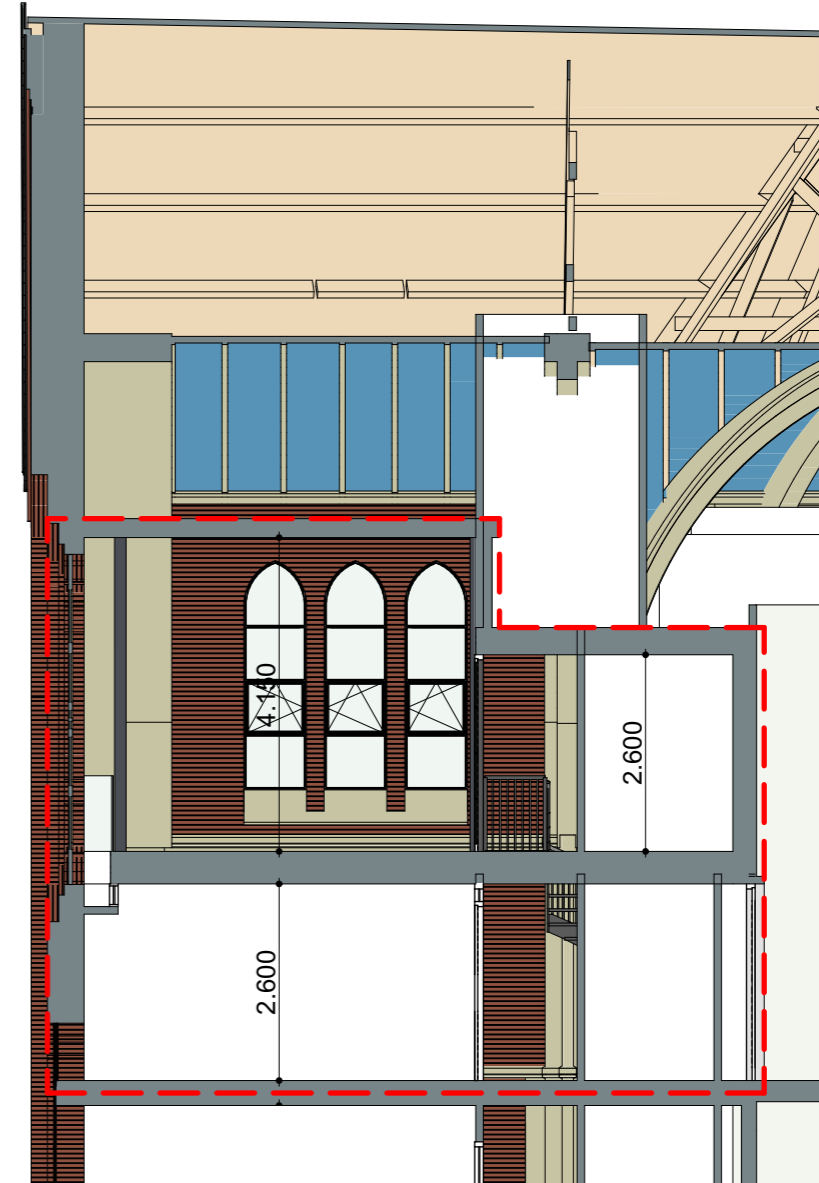

**HEMELS
WONEN**

Project **Hemels Wonen**
Baronielaan - Van Almondepad te Breda

Schaal 1:100

Datum 20-11-2020

VKT 18-1

WONING 18

gevel

DISCLAIMER

- Ondanks zorgvuldige bepaling, kan de maatvoering in de praktijk enigszins afwijken ten gevolge van de inbouw in een bestaande situatie.
- Opstelling van de keukens is indicatief en valt buiten levering van de aannemer.
- Kleine wijzigingen voorbehouden.
- Alle maten zijn 'circa' maten, aangegeven in millimeters.
- Elektra aansluitpunten, ventilatiepunten en rookmelders zijn indicatief aangegeven.

doorsnede

gevel / doorsnede

VERKOOPTEKENING

**HEMELS
WONEN**

Project **Hemels Wonen**
Baronielaan - Van Almondepad te Breda

Schaal 1:200/1:100

Datum 20-11-2020

VKT 18-2

WONING 18