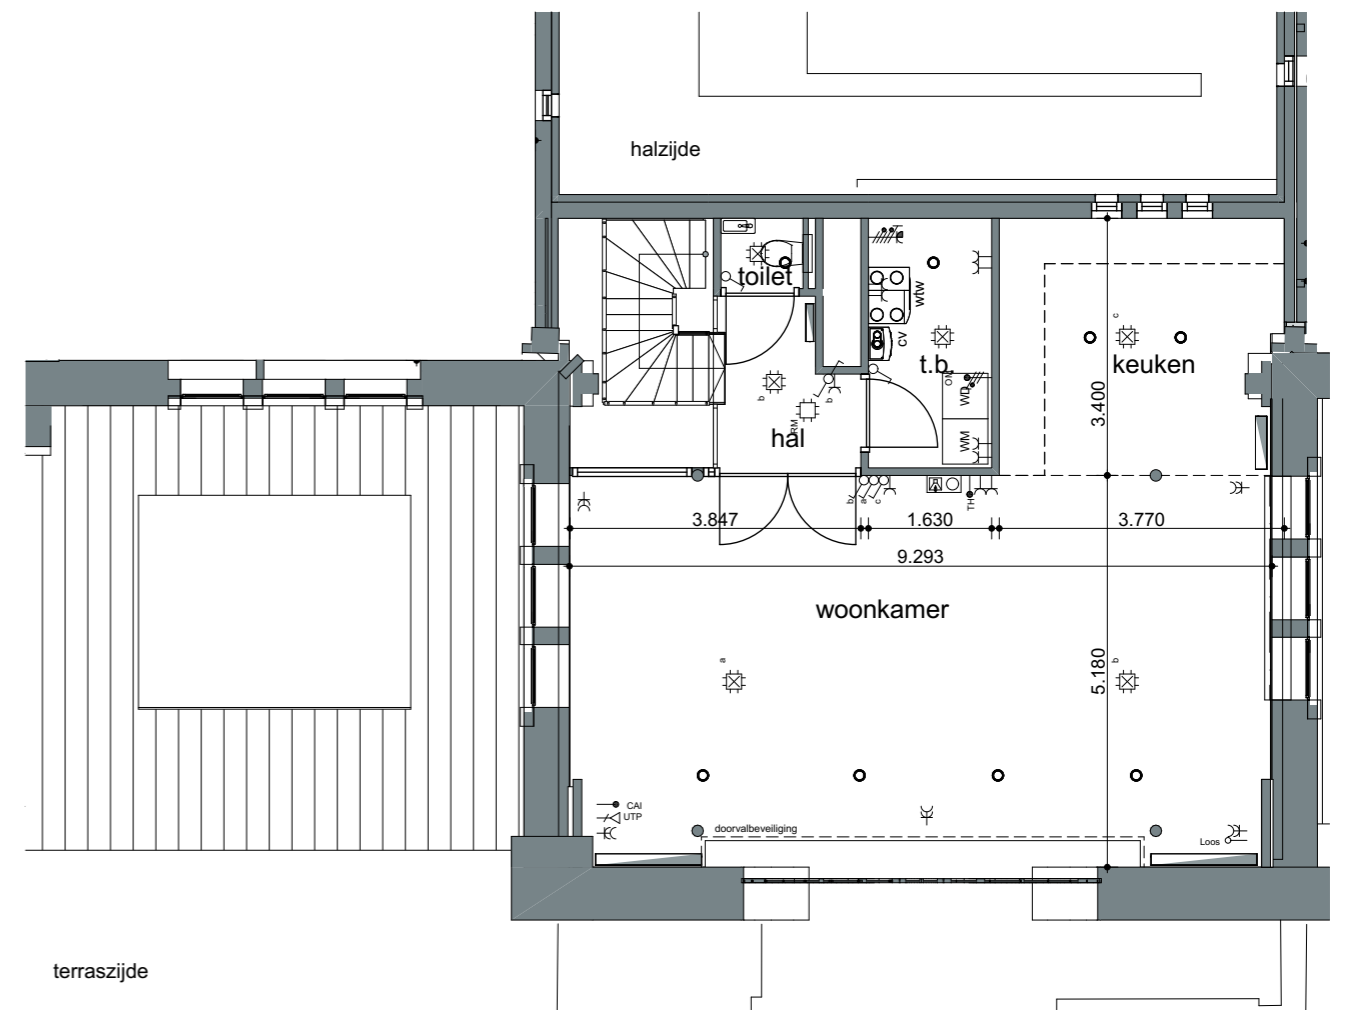

2e verdieping

3e verdieping

2e verdieping / 3e verdieping

VERKOOPTEKENING

DISCLAIMER

- Ondanks zorgvuldige bepaling, kan de maatvoering in de praktijk enigszins afwijken ten gevolge van de inbouw in een bestaande situatie.
- Opstelling van de keukens is indicatief en valt buiten levering van de aannemer.
- Kleine wijzigingen voorbehouden.
- Alle maten zijn 'circa' maten, aangegeven in millimeters.
- Elektra aansluitpunten, ventilatiepunten en rookmelders zijn indicatief aangegeven.

**HEMELS
WONEN**

Project **Hemels Wonen**
Baronielaan - Van Almondepad te Breda

Schaal 1:100

Datum 20-11-2020

VKT 18-1

WONING 18

gevel

DISCLAIMER

- Ondanks zorgvuldige bepaling, kan de maatvoering in de praktijk enigszins afwijken ten gevolge van de inbouw in een bestaande situatie.
- Opstelling van de keukens is indicatief en valt buiten levering van de aannemer.
- Kleine wijzigingen voorbehouden.
- Alle maten zijn 'circa' maten, aangegeven in millimeters.
- Elektra aansluitpunten, ventilatiepunten en rookmelders zijn indicatief aangegeven.

WONING 18